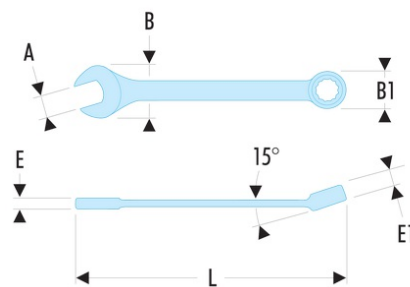

40.26LA 40.LA - Clés mixtes longues métriques

- Clés mixtes longues : le manche extra-long permet de passer des couples importants avec un minimum d'effort.
- Oeil 12 pans à profil OGV® pour un serrage puissant tout en protégeant l'écrou.
- Tête oeil inclinée à 15°.
- Tête fourche inclinée à 15°.
- Dimensions métriques : de 19 à 50 mm.
- Présentation : chromée satinée.

A [mm]: 26

B x B1 [mm]: 59,0 x 39,4

E [mm]: 11,5

E maxi [mm]: 11.5

E1 [mm]: 15,5

L [mm]: 420

[g]: 520