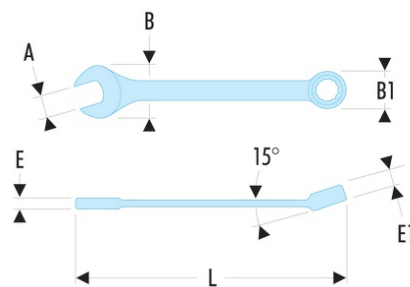

40.27LA 40.LA - Clés mixtes longues métriques

- Clés mixtes longues : le manche extra-long permet de passer des couples importants avec un minimum d'effort.
- Oeil 12 pans à profil OGV® pour un serrage puissant tout en protégeant l'écrou.
- Tête oeil inclinée à 15°.
- Tête fourche inclinée à 15°.
- Dimensions métriques : de 19 à 50 mm.
- Présentation : chromée satinée.

A [mm]: 27

B x B1 [mm]: 61,0 x 40,6

E [mm]: 11,9

E maxi [mm]: 11.9

E1 [mm]: 16,0

L [mm]: 433

[g]: 590