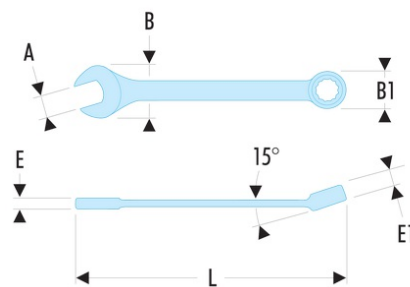

40.28LA 40.LA - Clés mixtes longues métriques

- Clés mixtes longues : le manche extra-long permet de passer des couples importants avec un minimum d'effort.
- Oeil 12 pans à profil OGV® pour un serrage puissant tout en protégeant l'écrou.
- Tête oeil inclinée à 15°.
- Tête fourche inclinée à 15°.
- Dimensions métriques : de 19 à 50 mm.
- Présentation : chromée satinée.

A [mm]: 28

B x B1 [mm]: 62,4 x 42,2

E [mm]: 12,3

E maxi [mm]: 12,3

E1 [mm]: 16,5

L [mm]: 446

[g]: 600