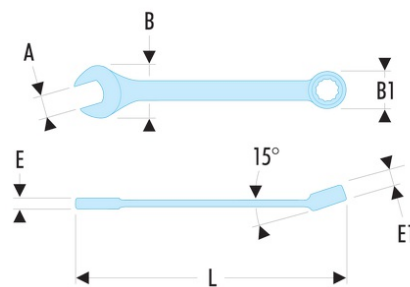

40.3/41A 40.LA - Clés mixtes longues en pouces

- Clés mixtes longues : le manche extra-long permet de passer des couples importants avec un minimum d'effort.
- Oeil 12 pans à profil OGV® pour un serrage puissant tout en protégeant l'écrou.
- Tête oeil inclinée à 15°.
- Tête fourche inclinée à 15°.
- Dimensions en pouces : de 3/4" à 2".
- Présentation : chromée satinée.

A ["] : 3/4

B x B1 [mm] : 45,0 x 29,6

E [mm] : 8,7

E maxi [mm] : 8.7

E1 [mm] : 12,0

L [mm] : 329

[g] : 240