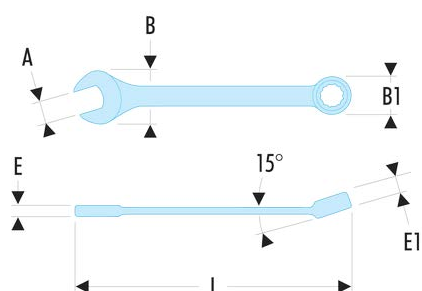

40.3/4LA 40.LA - Clés mixtes longues en pouces

Description :

- Clés mixtes longues : le manche extra-long permet de passer des couples importants avec un minimum d'effort.
- Oeil 12 pans à profil OGV® pour un serrage puissant tout en protégeant l'écrou.
- Tête oeil inclinée à 15°.
- Tête fourche inclinée à 15°.
- Dimensions en pouces : de 3/4" à 2".
- Présentation : chromée satinée.

A ["]:	3/4
B x B1 [mm]:	45,0 x 29,6
E [mm]:	8,7
E1 [mm]:	12,0
L [mm]:	329
[g]:	240