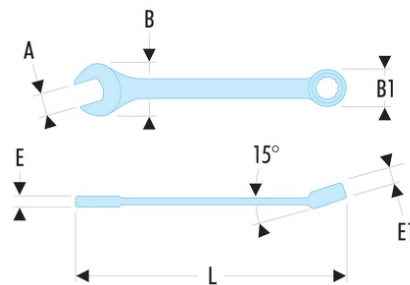

40.30LA 40.LA - Clés mixtes longues métriques

- Clés mixtes longues : le manche extra-long permet de passer des couples importants avec un minimum d'effort.
- Oeil 12 pans à profil OGV® pour un serrage puissant tout en protégeant l'écrou.
- Tête oeil inclinée à 15°.
- Tête fourche inclinée à 15°.
- Dimensions métriques : de 19 à 50 mm.
- Présentation : chromée satinée.

A [mm]: 30

B x B1 [mm]: 65,0 x 45,2

E [mm]: 13,1

E maxi [mm]: 13.1

E1 [mm]: 17,0

L [mm]: 472

[g]: 800