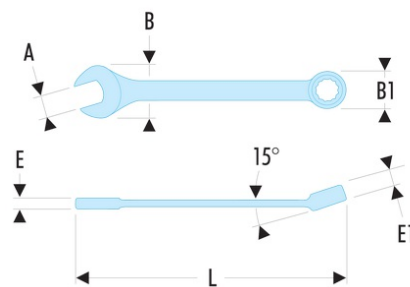

40.32LA 40.LA - Clés mixtes longues métriques

- Clés mixtes longues : le manche extra-long permet de passer des couples importants avec un minimum d'effort.
- Oeil 12 pans à profil OGV® pour un serrage puissant tout en protégeant l'écrou.
- Tête oeil inclinée à 15°.
- Tête fourche inclinée à 15°.
- Dimensions métriques : de 19 à 50 mm.
- Présentation : chromée satinée.

A [mm]: 32

B x B1 [mm]: 69,5 x 47,8

E [mm]: 13,2

E maxi [mm]: 13.2

E1 [mm]: 18,0

L [mm]: 498

[g]: 850