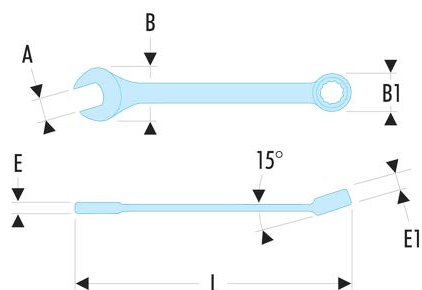

## 40.32LA 40.LA - Clés mixtes longues métriques

### Description :

- Clés mixtes longues : le manche extra-long permet de passer des couples importants avec un minimum d'effort.
- Oeil 12 pans à profil OGV® pour un serrage puissant tout en protégeant l'écrou.
- Tête oeil inclinée à 15°.
- Tête fourche inclinée à 15°.
- Dimensions métriques : de 19 à 50 mm.
- Présentation : chromée satinée.

<b>A [mm]:</b>	32
<b>B x B1 [mm]:</b>	69,5 x 47,8
<b>E [mm]:</b>	13,2
<b>E1 [mm]:</b>	18,0
<b>L [mm]:</b>	498
<b>[g]:</b>	850