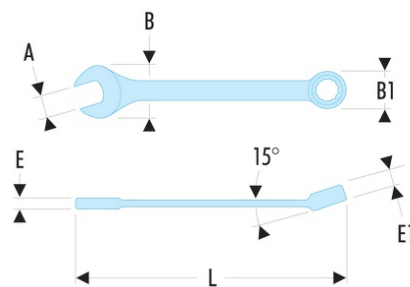

40.33LA 40.LA - Clés mixtes longues métriques

- Clés mixtes longues : le manche extra-long permet de passer des couples importants avec un minimum d'effort.
- Oeil 12 pans à profil OGV® pour un serrage puissant tout en protégeant l'écrou.
- Tête oeil inclinée à 15°.
- Tête fourche inclinée à 15°.
- Dimensions métriques : de 19 à 50 mm.
- Présentation : chromée satinée.

A [mm]: 33

B x B1 [mm]: 49,0 x 32,3

E [mm]: 9,5

E maxi [mm]: 9.5

E1 [mm]: 13,0

L [mm]: 498

[g]: 850