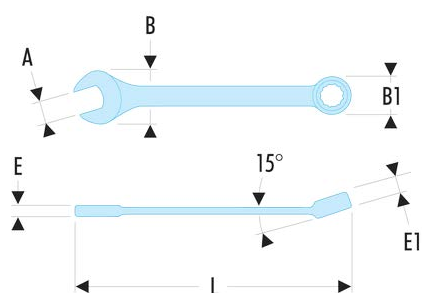

40.33LA 40.LA - Clés mixtes longues métriques

Description :

- Clés mixtes longues : le manche extra-long permet de passer des couples importants avec un minimum d'effort.
- Oeil 12 pans à profil OGV® pour un serrage puissant tout en protégeant l'écrou.
- Tête oeil inclinée à 15°.
- Tête fourche inclinée à 15°.
- Dimensions métriques : de 19 à 50 mm.
- Présentation : chromée satinée.

A [mm]:	33
B x B1 [mm]:	49,0 x 32,3
E [mm]:	9,5
E1 [mm]:	13,0
L [mm]:	498
[g]:	850