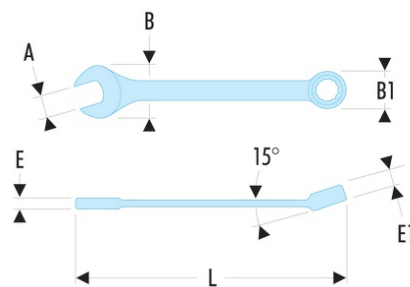

40.341A 40.LA - Clés mixtes longues métriques

- Clés mixtes longues : le manche extra-long permet de passer des couples importants avec un minimum d'effort.
- Oeil 12 pans à profil OGV® pour un serrage puissant tout en protégeant l'écrou.
- Tête oeil inclinée à 15°.
- Tête fourche inclinée à 15°.
- Dimensions métriques : de 19 à 50 mm.
- Présentation : chromée satinée.

A [mm]: 34

B x B1 [mm]: 51,0 x 33,8

E [mm]: 9,9

E maxi [mm]: 9.9

E1 [mm]: 14,0

L [mm]: 524

[g]: 1040