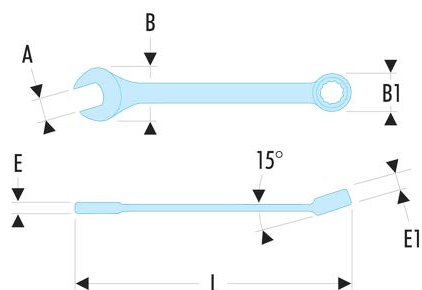

40.34LA 40.LA - Clés mixtes longues métriques

Description :

- Clés mixtes longues : le manche extra-long permet de passer des couples importants avec un minimum d'effort.
- Oeil 12 pans à profil OGV® pour un serrage puissant tout en protégeant l'écrou.
- Tête oeil inclinée à 15°.
- Tête fourche inclinée à 15°.
- Dimensions métriques : de 19 à 50 mm.
- Présentation : chromée satinée.

A [mm]:	34
B x B1 [mm]:	51,0 x 33,8
E [mm]:	9,9
E1 [mm]:	14,0
L [mm]:	524
[g]:	1040