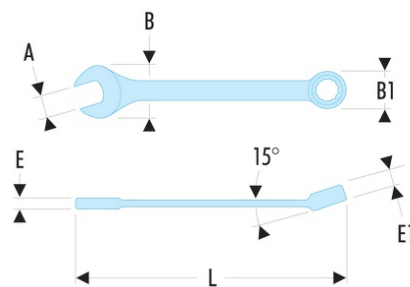

40.35LA 40.LA - Clés mixtes longues métriques

- Clés mixtes longues : le manche extra-long permet de passer des couples importants avec un minimum d'effort.
- Oeil 12 pans à profil OGV® pour un serrage puissant tout en protégeant l'écrou.
- Tête oeil inclinée à 15°.
- Tête fourche inclinée à 15°.
- Dimensions métriques : de 19 à 50 mm.
- Présentation : chromée satinée.

A [mm]: 35

B x B1 [mm]: 53,0 x 35,4

E [mm]: 10,3

E maxi [mm]: 10.3

E1 [mm]: 14,5

L [mm]: 524

[g]: 1040