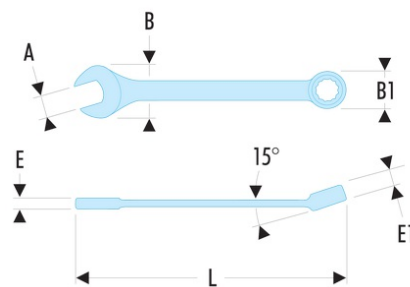

40.36LA 40.LA - Clés mixtes longues métriques

- Clés mixtes longues : le manche extra-long permet de passer des couples importants avec un minimum d'effort.
- Oeil 12 pans à profil OGV® pour un serrage puissant tout en protégeant l'écrou.
- Tête oeil inclinée à 15°.
- Tête fourche inclinée à 15°.
- Dimensions métriques : de 19 à 50 mm.
- Présentation : chromée satinée.

A [mm]: 36

B x B1 [mm]: 55,0 x 36,9

E [mm]: 10,7

E maxi [mm]: 10,7

E1 [mm]: 15,0

L [mm]: 550

[g]: 1200