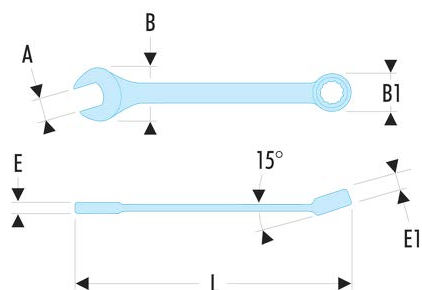

40.36LA 40.LA - Clés mixtes longues métriques

Description :

- Clés mixtes longues : le manche extra-long permet de passer des couples importants avec un minimum d'effort.
- Oeil 12 pans à profil OGV® pour un serrage puissant tout en protégeant l'écrou.
- Tête oeil inclinée à 15°.
- Tête fourche inclinée à 15°.
- Dimensions métriques : de 19 à 50 mm.
- Présentation : chromée satinée.

A [mm]:	36
B x B1 [mm]:	55,0 x 36,9
E [mm]:	10,7
E1 [mm]:	15,0
L [mm]:	550
[g]:	1200