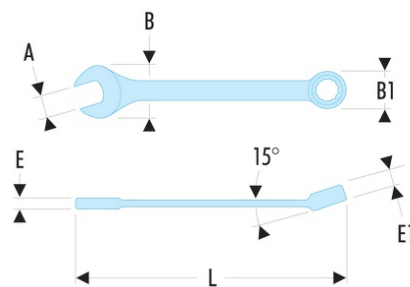

40.38LA 40.LA - Clés mixtes longues métriques

- Clés mixtes longues : le manche extra-long permet de passer des couples importants avec un minimum d'effort.
- Oeil 12 pans à profil OGV® pour un serrage puissant tout en protégeant l'écrou.
- Tête oeil inclinée à 15°.
- Tête fourche inclinée à 15°.
- Dimensions métriques : de 19 à 50 mm.
- Présentation : chromée satinée.

A [mm]: 38

B x B1 [mm]: 59,0 x 39,4

E [mm]: 11,5

E maxi [mm]: 11.5

E1 [mm]: 15,5

L [mm]: 576

[g]: 1435