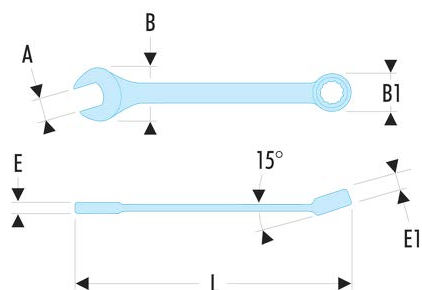

40.38LA 40.LA - Clés mixtes longues métriques

Description :

- Clés mixtes longues : le manche extra-long permet de passer des couples importants avec un minimum d'effort.
- Oeil 12 pans à profil OGV® pour un serrage puissant tout en protégeant l'écrou.
- Tête oeil inclinée à 15°.
- Tête fourche inclinée à 15°.
- Dimensions métriques : de 19 à 50 mm.
- Présentation : chromée satinée.

A [mm]:	38
B x B1 [mm]:	59,0 x 39,4
E [mm]:	11,5
E1 [mm]:	15,5
L [mm]:	576
[g]:	1435