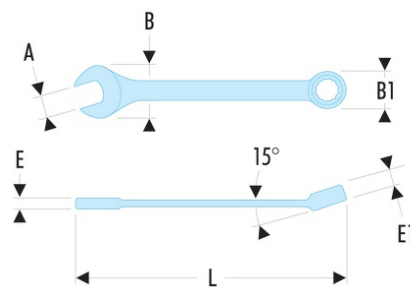

40.41LA 40.LA - Clés mixtes longues métriques

- Clés mixtes longues : le manche extra-long permet de passer des couples importants avec un minimum d'effort.
- Oeil 12 pans à profil OGV® pour un serrage puissant tout en protégeant l'écrou.
- Tête oeil inclinée à 15°.
- Tête fourche inclinée à 15°.
- Dimensions métriques : de 19 à 50 mm.
- Présentation : chromée satinée.

A [mm]: 41

B x B1 [mm]: 61,0 x 40,6

E [mm]: 11,9

E maxi [mm]: 11.9

E1 [mm]: 16,0

L [mm]: 615

[g]: 1720