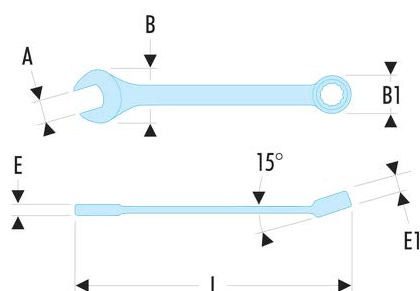

40.41LA 40.LA - Clés mixtes longues métriques

Description :

- Clés mixtes longues : le manche extra-long permet de passer des couples importants avec un minimum d'effort.
- Oeil 12 pans à profil OGV® pour un serrage puissant tout en protégeant l'écrou.
- Tête oeil inclinée à 15°.
- Tête fourche inclinée à 15°.
- Dimensions métriques : de 19 à 50 mm.
- Présentation : chromée satinée.

A [mm]:	41
B x B1 [mm]:	61,0 x 40,6
E [mm]:	11,9
E1 [mm]:	16,0
L [mm]:	615
[g]:	1720