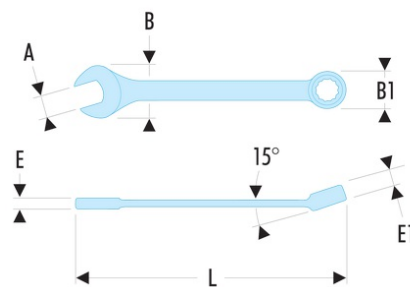

40.421A 40.LA - Clés mixtes longues métriques

- Clés mixtes longues : le manche extra-long permet de passer des couples importants avec un minimum d'effort.
- Oeil 12 pans à profil OGV® pour un serrage puissant tout en protégeant l'écrou.
- Tête oeil inclinée à 15°.
- Tête fourche inclinée à 15°.
- Dimensions métriques : de 19 à 50 mm.
- Présentation : chromée satinée.

A [mm]: 42

B x B1 [mm]: 62,4 x 42,2

E [mm]: 12,3

E maxi [mm]: 12,3

E1 [mm]: 16,5

L [mm]: 615

[g]: 1720