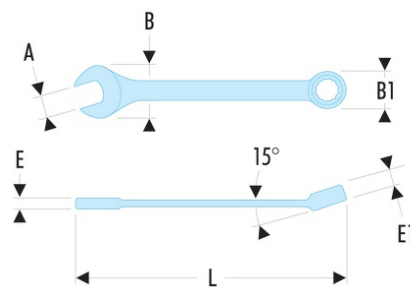

40.46LA 40.LA - Clés mixtes longues métriques

- Clés mixtes longues : le manche extra-long permet de passer des couples importants avec un minimum d'effort.
- Oeil 12 pans à profil OGV® pour un serrage puissant tout en protégeant l'écrou.
- Tête oeil inclinée à 15°.
- Tête fourche inclinée à 15°.
- Dimensions métriques : de 19 à 50 mm.
- Présentation : chromée satinée.

A [mm]: 46

B x B1 [mm]: 62,4 x 42,2

E [mm]: 12,3

E maxi [mm]: 12,3

E1 [mm]: 16,5

L [mm]: 680

[g]: 2435