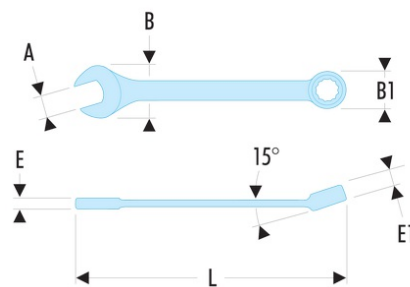

40.50LA 40.LA - Clés mixtes longues métriques

- Clés mixtes longues : le manche extra-long permet de passer des couples importants avec un minimum d'effort.
- Oeil 12 pans à profil OGV® pour un serrage puissant tout en protégeant l'écrou.
- Tête oeil inclinée à 15°.
- Tête fourche inclinée à 15°.
- Dimensions métriques : de 19 à 50 mm.
- Présentation : chromée satinée.

A [mm]: 50

B x B1 [mm]: 65,0 x 45,2

E [mm]: 13,1

E maxi [mm]: 13.1

E1 [mm]: 17,0

L [mm]: 732

[g]: 3500