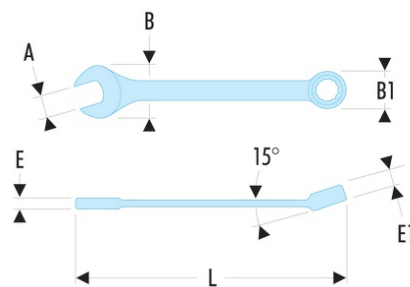

40.7/8LA 40.LA - Clés mixtes longues en pouces

- Clés mixtes longues : le manche extra-long permet de passer des couples importants avec un minimum d'effort.
- Oeil 12 pans à profil OGV® pour un serrage puissant tout en protégeant l'écrou.
- Tête oeil inclinée à 15°.
- Tête fourche inclinée à 15°.
- Dimensions en pouces : de 3/4" à 2".
- Présentation : chromée satinée.

A ["] : 7/8

B x B1 [mm] : 51,0 x 33,8

E [mm] : 9,9

E maxi [mm] : 9.9

E1 [mm] : 14,0

L [mm] : 368

[g] : 360