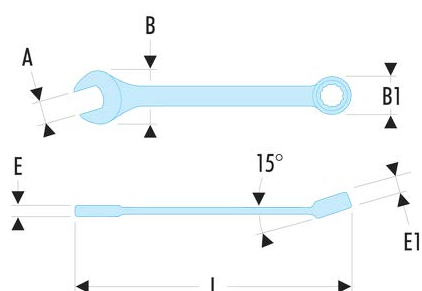

40.7/8LA 40.LA - Clés mixtes longues en pouces

Description :

- Clés mixtes longues : le manche extra-long permet de passer des couples importants avec un minimum d'effort.
- Oeil 12 pans à profil OGV® pour un serrage puissant tout en protégeant l'écrou.
- Tête oeil inclinée à 15°.
- Tête fourche inclinée à 15°.
- Dimensions en pouces : de 3/4" à 2".
- Présentation : chromée satinée.

A ["]:	7/8
B x B1 [mm]:	51,0 x 33,8
E [mm]:	9,9
E1 [mm]:	14,0
L [mm]:	368
[g]:	360