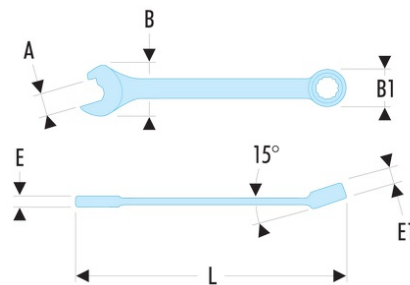

40R.10 40R - Clés mixtes à fourche à effet cliquet métriques

- Fourche rapide à effet cliquet pour gagner du temps lorsqu'on ne peut pas utiliser l'oeil (tuyauterie...)
- Angle de reprise à 60°
- Têtes oeil et fourche inclinée à 15°.
- Dimensions métriques : de 8 à 24 mm.
- Présentation : chromée satinée.

A [mm]: 10

B x B1 [mm]: 22,9 x 15,9

E [mm]: 4,8

E maxi [mm]: 4.8

E1 [mm]: 6,6

L [mm]: 141

[g]: 40