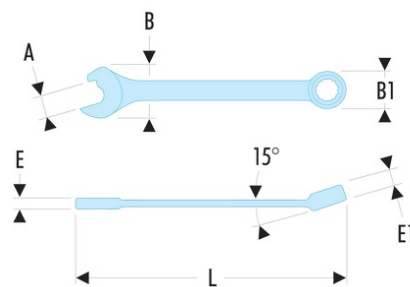

**40R.11 40R - Clés mixtes à fourche à effet cliquet métriques**

- Fourche rapide à effet cliquet pour gagner du temps lorsqu'on ne peut pas utiliser l'oeil (tuyauterie...)
- Angle de reprise à 60°
- Têtes oeil et fourche inclinée à 15°.
- Dimensions métriques : de 8 à 24 mm.
- Présentation : chromée satinée.

A [mm]: 11

B x B1 [mm]: 24,9 x 17

E [mm]: 5,1

E maxi [mm]: 5.1

E1 [mm]: 7

L [mm]: 148

[g]: 45