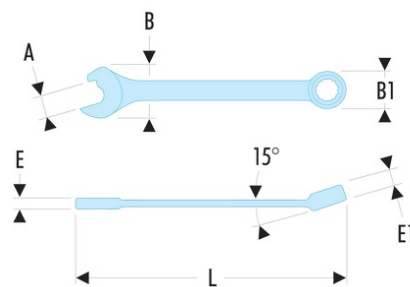

40R.12 40R - Clés mixtes à fourche à effet cliquet métriques

- Fourche rapide à effet cliquet pour gagner du temps lorsqu'on ne peut pas utiliser l'oeil (tuyauterie...)
- Angle de reprise à 60°
- Têtes oeil et fourche inclinée à 15°.
- Dimensions métriques : de 8 à 24 mm.
- Présentation : chromée satinée.

A [mm]: 12

B x B1 [mm]: 26,8 x 18,4

E [mm]: 5,3

E maxi [mm]: 5.3

E1 [mm]: 7,5

L [mm]: 157

[g]: 55