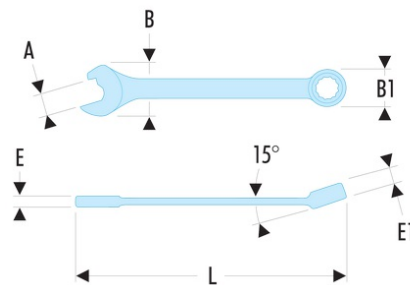

**40R.13 40R - Clés mixtes à fourche à effet cliquet métriques**

- Fourche rapide à effet cliquet pour gagner du temps lorsqu'on ne peut pas utiliser l'oeil (tuyauterie...)
- Angle de reprise à 60°
- Têtes oeil et fourche inclinée à 15°.
- Dimensions métriques : de 8 à 24 mm.
- Présentation : chromée satinée.

A [mm]: 13

B x B1 [mm]: 28,8 x 19,8

E [mm]: 5,6

E maxi [mm]: 5.6

E1 [mm]: 8

L [mm]: 165

[g]: 60