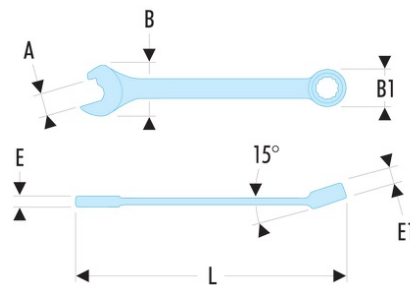

**40R.14 40R - Clés mixtes à fourche à effet cliquet métriques**

- Fourche rapide à effet cliquet pour gagner du temps lorsqu'on ne peut pas utiliser l'oeil (tuyauterie...)
- Angle de reprise à 60°
- Têtes oeil et fourche inclinée à 15°.
- Dimensions métriques : de 8 à 24 mm.
- Présentation : chromée satinée.

A [mm]: 14

B x B1 [mm]: 30,6 x 21,2

E [mm]: 6

E maxi [mm]: 6

E1 [mm]: 8,5

L [mm]: 172

[g]: 75