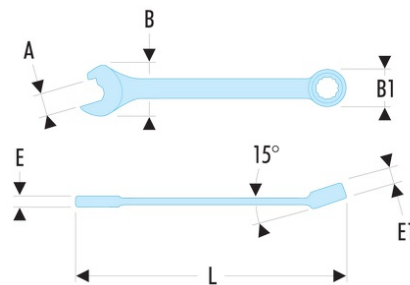

**40R.15 40R - Clés mixtes à fourche à effet cliquet métriques**

- Fourche rapide à effet cliquet pour gagner du temps lorsqu'on ne peut pas utiliser l'oeil (tuyauterie...)
- Angle de reprise à 60°
- Têtes oeil et fourche inclinée à 15°.
- Dimensions métriques : de 8 à 24 mm.
- Présentation : chromée satinée.

A [mm]: 15

B x B1 [mm]: 32 x 22,4

E [mm]: 6,6

E maxi [mm]: 6.6

E1 [mm]: 9,2

L [mm]: 179

[g]: 80