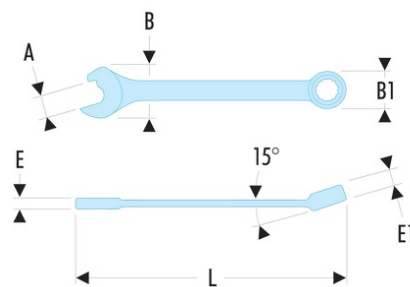

40R.16 40R - Clés mixtes à fourche à effet cliquet métriques

- Fourche rapide à effet cliquet pour gagner du temps lorsqu'on ne peut pas utiliser l'oeil (tuyauterie...)
- Angle de reprise à 60°
- Têtes oeil et fourche inclinée à 15°.
- Dimensions métriques : de 8 à 24 mm.
- Présentation : chromée satinée.

A [mm]: 16

B x B1 [mm]: 34,8 x 23,8

E [mm]: 6,9

E maxi [mm]: 6.9

E1 [mm]: 9,8

L [mm]: 187

[g]: 95