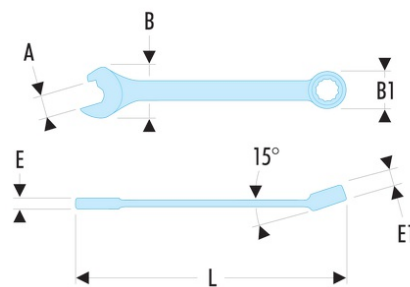

40R.17 40R - Clés mixtes à fourche à effet cliquet métriques

- Fourche rapide à effet cliquet pour gagner du temps lorsqu'on ne peut pas utiliser l'oeil (tuyauterie...)
- Angle de reprise à 60°
- Têtes oeil et fourche inclinée à 15°.
- Dimensions métriques : de 8 à 24 mm.
- Présentation : chromée satinée.

A [mm]: 17

B x B1 [mm]: 36,7 x 25

E [mm]: 7

E maxi [mm]: 7

E1 [mm]: 10,3

L [mm]: 193

[g]: 115