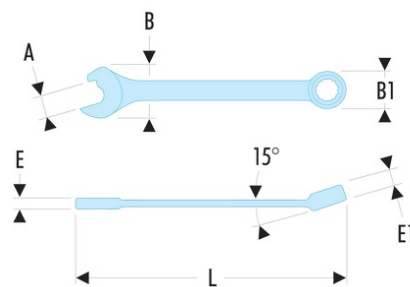

**40R.18 40R - Clés mixtes à fourche à effet cliquet métriques**

- Fourche rapide à effet cliquet pour gagner du temps lorsqu'on ne peut pas utiliser l'oeil (tuyauterie...)
- Angle de reprise à 60°
- Têtes oeil et fourche inclinée à 15°.
- Dimensions métriques : de 8 à 24 mm.
- Présentation : chromée satinée.

A [mm]: 18

B x B1 [mm]: 38,5 x 26,4

E [mm]: 7,4

E maxi [mm]: 7.4

E1 [mm]: 10,9

L [mm]: 201

[g]: 120