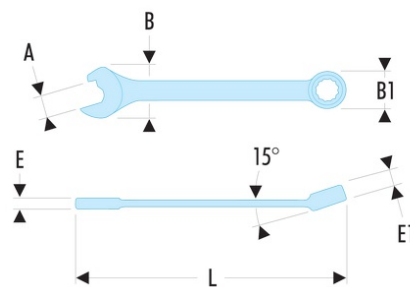

40R.19 40R - Clés mixtes à fourche à effet cliquet métriques

- Fourche rapide à effet cliquet pour gagner du temps lorsqu'on ne peut pas utiliser l'oeil (tuyauterie...)
- Angle de reprise à 60°
- Têtes oeil et fourche inclinée à 15°.
- Dimensions métriques : de 8 à 24 mm.
- Présentation : chromée satinée.

A [mm]: 19

B x B1 [mm]: 40,9 x 29,4

E [mm]: 7,6

E maxi [mm]: 7.6

E1 [mm]: 11,3

L [mm]: 209

[g]: 140