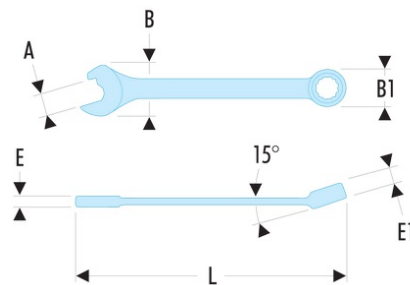

40R.20 40R - Clés mixtes à fourche à effet cliquet métriques

- Fourche rapide à effet cliquet pour gagner du temps lorsqu'on ne peut pas utiliser l'oeil (tuyauterie...)
- Angle de reprise à 60°
- Têtes oeil et fourche inclinée à 15°.
- Dimensions métriques : de 8 à 24 mm.
- Présentation : chromée satinée.

A [mm]: 20

B x B1 [mm]: 42,5 x 29,4

E [mm]: 8

E maxi [mm]: 8

E1 [mm]: 11,6

L [mm]: 217

[g]: 165