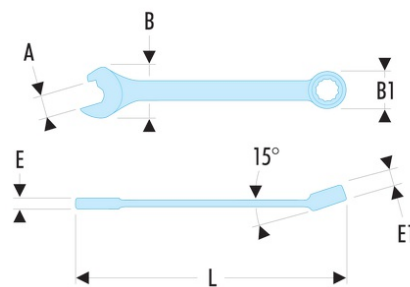

40R.21 40R - Clés mixtes à fourche à effet cliquet métriques

- Fourche rapide à effet cliquet pour gagner du temps lorsqu'on ne peut pas utiliser l'oeil (tuyauterie...)
- Angle de reprise à 60°
- Têtes oeil et fourche inclinée à 15°.
- Dimensions métriques : de 8 à 24 mm.
- Présentation : chromée satinée.

A [mm]: 21

B x B1 [mm]: 45 x 30,7

E [mm]: 8,1

E maxi [mm]: 8.1

E1 [mm]: 11,9

L [mm]: 223

[g]: 180