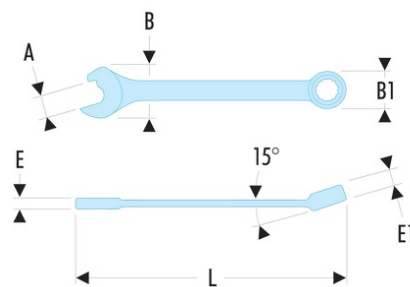

40R.22 40R - Clés mixtes à fourche à effet cliquet métriques

- Fourche rapide à effet cliquet pour gagner du temps lorsqu'on ne peut pas utiliser l'oeil (tuyauterie...)
- Angle de reprise à 60°
- Têtes oeil et fourche inclinée à 15°.
- Dimensions métriques : de 8 à 24 mm.
- Présentation : chromée satinée.

A [mm]: 22

B x B1 [mm]: 47 x 32

E [mm]: 8,2

E maxi [mm]: 8.2

E1 [mm]: 12,3

L [mm]: 240

[g]: 205