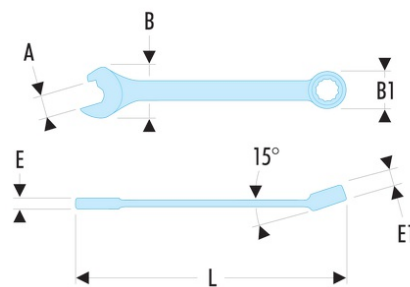

**40R.23 40R - Clés mixtes à fourche à effet cliquet métriques**

- Fourche rapide à effet cliquet pour gagner du temps lorsqu'on ne peut pas utiliser l'oeil (tuyauterie...)
- Angle de reprise à 60°
- Têtes oeil et fourche inclinée à 15°.
- Dimensions métriques : de 8 à 24 mm.
- Présentation : chromée satinée.

A [mm]: 23

B x B1 [mm]: 48,5 x 33,4

E [mm]: 8,4

E maxi [mm]: 8.4

E1 [mm]: 12,6

L [mm]: 250

[g]: 235