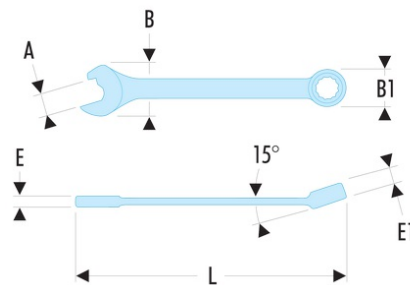

**40R.24 40R - Clés mixtes à fourche à effet cliquet métriques**

- Fourche rapide à effet cliquet pour gagner du temps lorsqu'on ne peut pas utiliser l'oeil (tuyauterie...)
- Angle de reprise à 60°
- Têtes oeil et fourche inclinée à 15°.
- Dimensions métriques : de 8 à 24 mm.
- Présentation : chromée satinée.

A [mm]: 24

B x B1 [mm]: 50,5 x 34,7

E [mm]: 8,5

E maxi [mm]: 8.5

E1 [mm]: 12,9

L [mm]: 260

[g]: 260