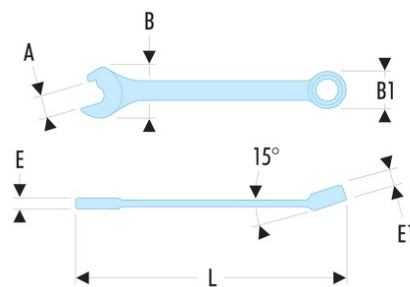

40R.8 40R - Clés mixtes à fourche à effet cliquet métriques

- Fourche rapide à effet cliquet pour gagner du temps lorsqu'on ne peut pas utiliser l'oeil (tuyauterie...)
- Angle de reprise à 60°
- Têtes oeil et fourche inclinée à 15°.
- Dimensions métriques : de 8 à 24 mm.
- Présentation : chromée satinée.

A [mm]: 8

B x B1 [mm]: 18,5 x 12,9

E [mm]: 4,3

E maxi [mm]: 4.3

E1 [mm]: 6

L [mm]: 126

[g]: 25