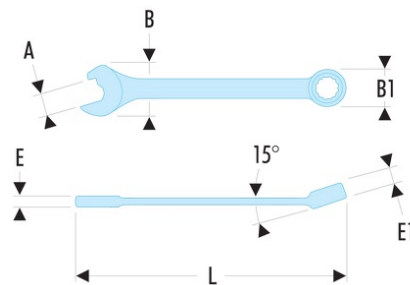

40R.9 40R - Clés mixtes à fourche à effet cliquet métriques

- Fourche rapide à effet cliquet pour gagner du temps lorsqu'on ne peut pas utiliser l'oeil (tuyauterie...)
- Angle de reprise à 60°
- Têtes oeil et fourche inclinée à 15°.
- Dimensions métriques : de 8 à 24 mm.
- Présentation : chromée satinée.

A [mm]: 9

B x B1 [mm]: 20,5 x 14

E [mm]: 4,3

E maxi [mm]: 4.3

E1 [mm]: 6,1

L [mm]: 133

[g]: 30