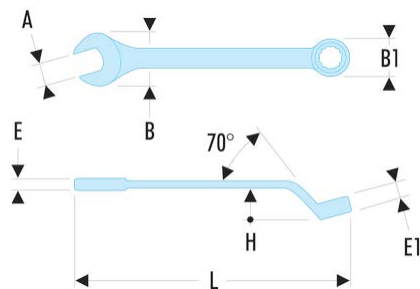

41.29 41 - Clés mixtes contrecoudées métriques

Description :

- Clés mixtes contrecoudées : le dégagement sous le manche permet le passage des doigts ou d'un obstacle. Idéal pour les écrous en série.
- Oeil 12 pans à profil OGV® pour un serrage puissant tout en protégeant l'écrou.
- Tête fourche inclinée à 15°.
- Dimensions métriques : de 6 à 32 mm.
- Présentation : chromée satinée.

A [mm]:	29
B x B1 [mm]:	63,0 x 43,5
E [mm]:	10,0
E1 [mm]:	15,6
H [mm]:	33,5
L [mm]:	364
[g]:	700