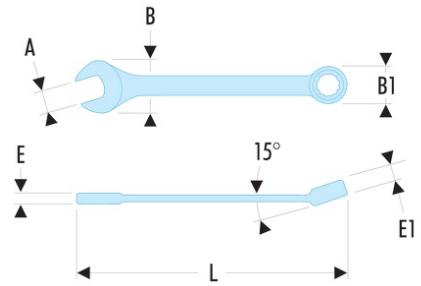

**41.46L 41.L - Clés mixtes longues contrecoudées métriques**

- Clés mixtes longues contrecoudées : le manche extra-long permet de passer des couples importants avec un minimum d'effort.
- Le dégagement sous le manche permet le passage des doigts ou d'un obstacle. Idéal pour les écrous en série.
- Oeil 12 pans à profil OGV® pour un serrage puissant tout en protégeant l'écrou.
- Tête fourche inclinée à 15°.
- Dimensions métriques : de 46 à 65 mm.
- Présentation : brunie.

A [mm]: 46

B x B1 [mm]: 95,0 x 69,0

E [mm]: 15,0

E maxi [mm]: 15

E1 [mm]: 24,0

L [mm]: 520

[g]: 1300