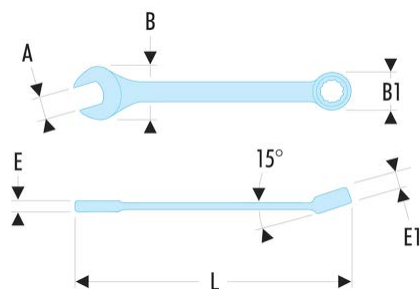

## 41.46L 41.L - Clés mixtes longues contrecoudées métriques

### Description :

- Clés mixtes longues contrecoudées : le manche extra-long permet de passer des couples importants avec un minimum d'effort.
- Le dégagement sous le manche permet le passage des doigts ou d'un obstacle. Idéal pour les écrous en série.
- Oeil 12 pans à profil OGV® pour un serrage puissant tout en protégeant l'écrou.
- Tête fourche inclinée à 15°.
- Dimensions métriques : de 46 à 65 mm.
- Présentation : brunie.

A [mm]:	46
B x B1 [mm]:	95,0 x 69,0
E [mm]:	15,0
E1 [mm]:	24,0
L [mm]:	520
[g]:	1300