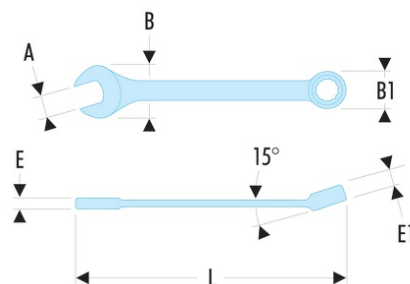

41.50L 41.L - Clés mixtes longues contrecoudées métriques

- Clés mixtes longues contrecoudées : le manche extra-long permet de passer des couples importants avec un minimum d'effort.
- Le dégagement sous le manche permet le passage des doigts ou d'un obstacle. Idéal pour les écrous en série.
- Oeil 12 pans à profil OGV® pour un serrage puissant tout en protégeant l'écrou.
- Tête fourche inclinée à 15°.
- Dimensions métriques : de 46 à 65 mm.
- Présentation : brunie.

A [mm]: 50

B x B1 [mm]: 103,0 x 75,0

E [mm]: 16,5

E maxi [mm]: 16.5

E1 [mm]: 26,0

L [mm]: 560

[g]: 1450