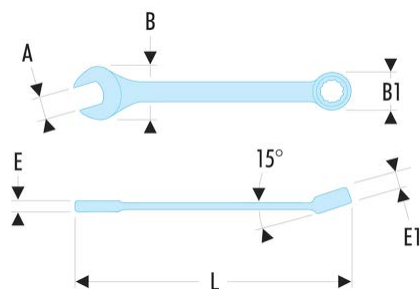

41.50L 41.L - Clés mixtes longues contrecoudées métriques

Description :

- Clés mixtes longues contrecoudées : le manche extra-long permet de passer des couples importants avec un minimum d'effort.
- Le dégagement sous le manche permet le passage des doigts ou d'un obstacle. Idéal pour les écrous en série.
- Oeil 12 pans à profil OGV® pour un serrage puissant tout en protégeant l'écrou.
- Tête fourche inclinée à 15°.
- Dimensions métriques : de 46 à 65 mm.
- Présentation : brunie.

A [mm]:	50
B x B1 [mm]:	103,0 x 75,0
E [mm]:	16,5
E1 [mm]:	26,0
L [mm]:	560
[g]:	1450