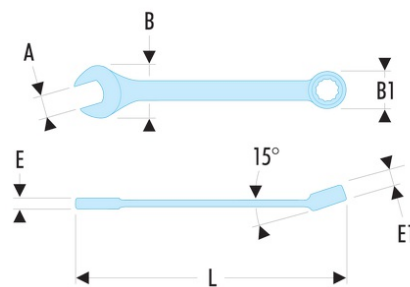

41.55L 41.L - Clés mixtes longues contrecoudées métriques

- Clés mixtes longues contrecoudées : le manche extra-long permet de passer des couples importants avec un minimum d'effort.
- Le dégagement sous le manche permet le passage des doigts ou d'un obstacle. Idéal pour les écrous en série.
- Oeil 12 pans à profil OGV® pour un serrage puissant tout en protégeant l'écrou.
- Tête fourche inclinée à 15°.
- Dimensions métriques : de 46 à 65 mm.
- Présentation : brunie.

A [mm]: 55

B x B1 [mm]: 113,0 x 84,5

E [mm]: 18,0

E maxi [mm]: 18

E1 [mm]: 28,0

L [mm]: 610

[g]: 1580