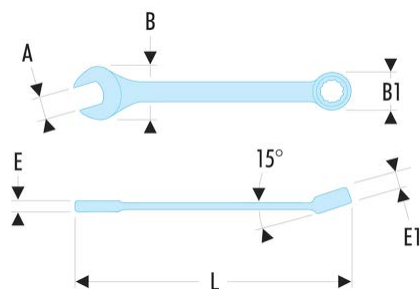

41.55L 41.L - Clés mixtes longues contrecoudées métriques

Description :

- Clés mixtes longues contrecoudées : le manche extra-long permet de passer des couples importants avec un minimum d'effort.
- Le dégagement sous le manche permet le passage des doigts ou d'un obstacle. Idéal pour les écrous en série.
- Oeil 12 pans à profil OGV® pour un serrage puissant tout en protégeant l'écrou.
- Tête fourche inclinée à 15°.
- Dimensions métriques : de 46 à 65 mm.
- Présentation : brunie.

A [mm]:	55
B x B1 [mm]:	113,0 x 84,5
E [mm]:	18,0
E1 [mm]:	28,0
L [mm]:	610
[g]:	1580