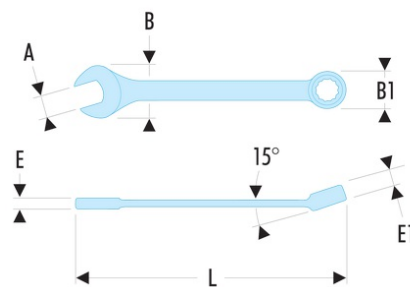

41.60L 41.L - Clés mixtes longues contrecoudées métriques

- Clés mixtes longues contrecoudées : le manche extra-long permet de passer des couples importants avec un minimum d'effort.
- Le dégagement sous le manche permet le passage des doigts ou d'un obstacle. Idéal pour les écrous en série.
- Oeil 12 pans à profil OGV® pour un serrage puissant tout en protégeant l'écrou.
- Tête fourche inclinée à 15°.
- Dimensions métriques : de 46 à 65 mm.
- Présentation : brunie.

A [mm]: 60

B x B1 [mm]: 123,0 x 90,0

E [mm]: 20,0

E maxi [mm]: 20

E1 [mm]: 31,0

L [mm]: 660

[g]: 2300