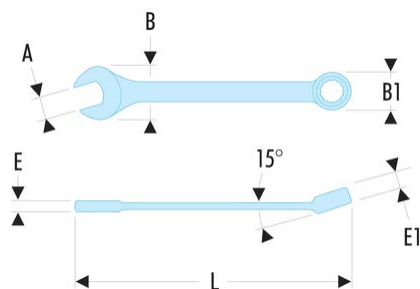

41.60L 41.L - Clés mixtes longues contrecoudées métriques

Description :

- Clés mixtes longues contrecoudées : le manche extra-long permet de passer des couples importants avec un minimum d'effort.
- Le dégagement sous le manche permet le passage des doigts ou d'un obstacle. Idéal pour les écrous en série.
- Oeil 12 pans à profil OGV® pour un serrage puissant tout en protégeant l'écrou.
- Tête fourche inclinée à 15°.
- Dimensions métriques : de 46 à 65 mm.
- Présentation : brunie.

A [mm]:	60
B x B1 [mm]:	123,0 x 90,0
E [mm]:	20,0
E1 [mm]:	31,0
L [mm]:	660
[g]:	2300